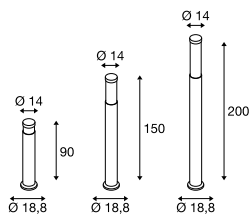

POLE PARC 90/150/200
PoleLED
INSIDE

- Lichttechnisch systeem voor een gerichte bodemverlichting
- Gelijmatige rotatiesymmetrische lichtverdeling
- Modern design voor decente verblindingsvrije verlichting

Productspecificaties

100-240 V ~ 50/60 Hz | 1450 mA
Materiaal: aluminium / kunststof

Maattekening

Aanbevolen accessoires

■ IP68 verbindingsbox, 3-polig
Art. nr. 228730 | 15,00 EUR

Variant	Art. nr.	EUR
1000 lm 3000 K CRI > 80 90 cm 5,2 kg 145 mA 21W ■ antraciet	1000760	379,00
1800 lm 3000 K CRI > 80 150 cm 8,3 kg 840 mA 33 W ■ antraciet	1000761	619,00
2600 lm 3000 K CRI > 80 200 cm 11,5 kg 1430 mA 50 W ■ antraciet	1000762	719,00